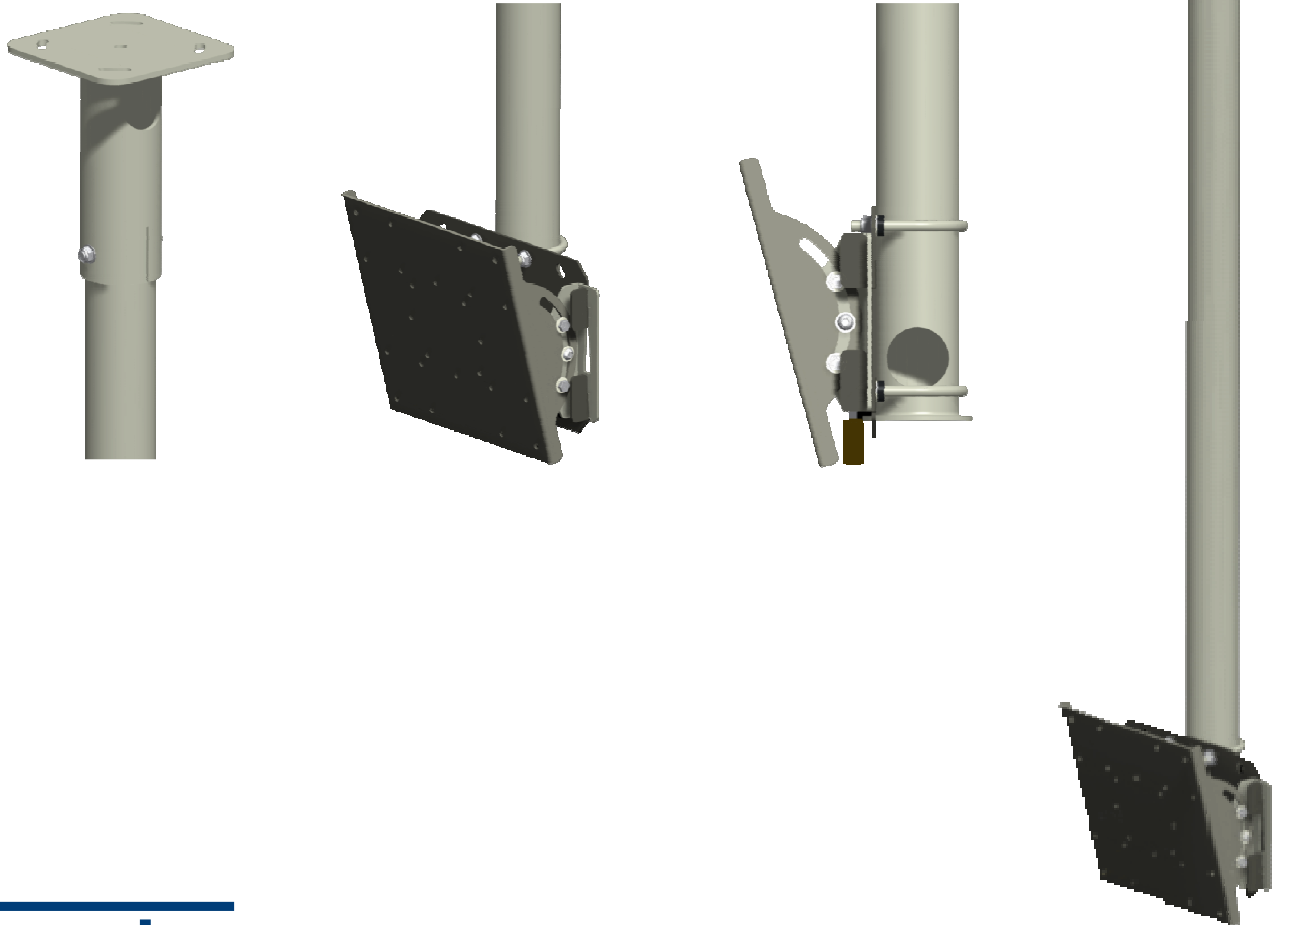

Buizensets

- Alle SmartMetals® schermbeugels zijn aan de buizenset te koppelen.
- De buizen zijn verkrijgbaar in drie standaard lengtes en zijn op locatie in te korten.

072.1010 Complete buizenset tot 1 meter

072.1020 Complete buizenset tot 2 meter

072.1030 Complete buizenset tot 3 meter