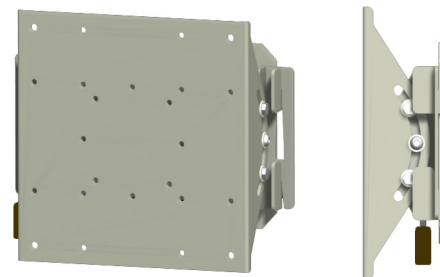

VESA Schermbeugels

052.3000

Vaste universele wandbeugel:

- VESA 75, 100, 200-100
- Diefstalvertragend mbv optioneel te leveren hangslot
- Inclusief bevestigingsmateriaal voor scherm
- Toepasbaar op plafondbeugels en statief
- Afstand tot de muur: 3 cm.

052.3050

Vaste universele wandbeugel:

- VESA 75, 100, 200-100, 200-200
- Diefstalvertragend mbv optioneel te leveren hangslot
- Inclusief bevestigingsmateriaal voor scherm
- Toepasbaar op plafondbeugels en statief
- Afstand tot de muur: 3 cm.

052.4000

Tiltbare universele wandbeugel:

- VESA 75, 100, 200-100
- Diefstalvertragend mbv optioneel te leveren hangslot
- Inclusief bevestigingsmateriaal voor scherm
- Toepasbaar op plafondbeugels en statief
- Afstand tot de muur: 7 cm.
- 15° tiltbaar

052.4050

Tiltbare universele wandbeugel:

- VESA 75, 100, 200-100, 200-200
- Diefstalvertragend mbv optioneel te leveren hangslot
- Inclusief bevestigingsmateriaal voor scherm
- Toepasbaar op plafondbeugels en statief
- Afstand tot de muur: 7 cm.
- 15° tiltbaar