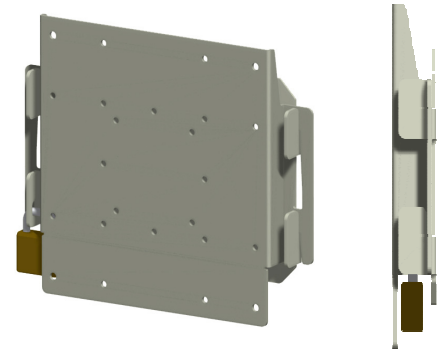

VESA Schermbeugels

052.3000

Vaste universele wandbeugel:

- VESA 75, 100, 200-100
- Diefstalvertragend mbv optioneel te leveren hangslot
- Inclusief bevestigingsmateriaal voor scherm
- Toepasbaar op plafondbeugels en statief
- Afstand tot de muur: 3 cm.

052.3050

Vaste universele wandbeugel:

- VESA 75, 100, 200-100, 200-200
- Diefstalvertragend mbv optioneel te leveren hangslot
- Inclusief bevestigingsmateriaal voor scherm
- Toepasbaar op plafondbeugels en statief
- Afstand tot de muur: 3 cm.

052.4000

Tiltbare universele wandbeugel:

- VESA 75, 100, 200-100
- Diefstalvertragend mbv optioneel te leveren hangslot
- Inclusief bevestigingsmateriaal voor scherm
- Toepasbaar op plafondbeugels en statief
- Afstand tot de muur: 7 cm.
- 15° tiltbaar

052.4050

Tiltbare universele wandbeugel:

- VESA 75, 100, 200-100, 200-200
- Diefstalvertragend mbv optioneel te leveren hangslot
- Inclusief bevestigingsmateriaal voor scherm
- Toepasbaar op plafondbeugels en statief
- Afstand tot de muur: 7 cm.
- 15° tiltbaar