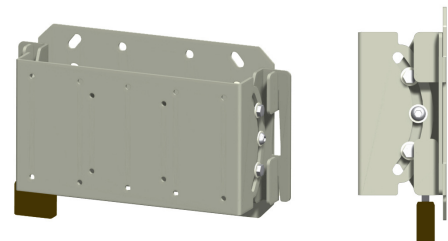

VESA Schermbeugels

052.3000

Vaste universele wandbeugel:

- VESA 75, 100, 200-100
- Diefstalvertragend mbv optioneel te leveren hangslot
- Inclusief bevestigingsmateriaal voor scherm
- Toepasbaar op plafondbeugels en statief
- Afstand tot de muur: 3 cm.

052.3050

Vaste universele wandbeugel:

- VESA 75, 100, 200-100, 200-200
- Diefstalvertragend mbv optioneel te leveren hangslot
- Inclusief bevestigingsmateriaal voor scherm
- Toepasbaar op plafondbeugels en statief
- Afstand tot de muur: 3 cm.

052.4000

Tiltbare universele wandbeugel:

- VESA 75, 100, 200-100
- Diefstalvertragend mbv optioneel te leveren hangslot
- Inclusief bevestigingsmateriaal voor scherm
- Toepasbaar op plafondbeugels en statief
- Afstand tot de muur: 7 cm.
- 15° tiltbaar

052.4050

Tiltbare universele wandbeugel:

- VESA 75, 100, 200-100, 200-200
- Diefstalvertragend mbv optioneel te leveren hangslot
- Inclusief bevestigingsmateriaal voor scherm
- Toepasbaar op plafondbeugels en statief
- Afstand tot de muur: 7 cm.
- 15° tiltbaar