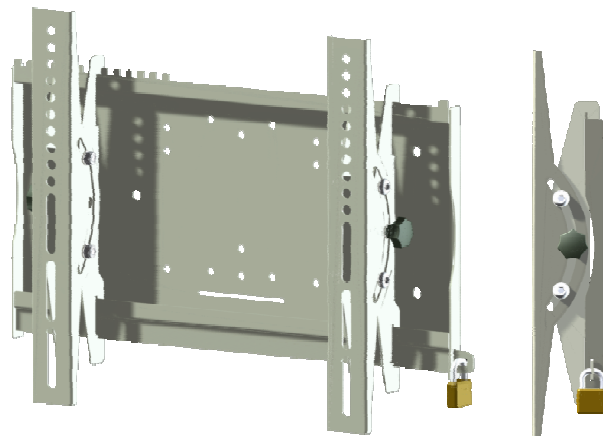

Universele schermbeugels

052.1000

Vaste universele wandbeugel:

- Voor 26"-37" (afhankelijk van merk)
- VESA Compatible
- Diefstalvertragend
- Inclusief bevestigingsmateriaal voor scherm
- Toepasbaar op plafondbeugels en statief
- Afstand tot de muur: 3,1 cm.

052.2000

Vaste universele wandbeugel:

- Voor 37"-60" (afhankelijk van merk)
- VESA Compatible
- Diefstalvertragend
- Inclusief bevestigingsmateriaal voor scherm
- Toepasbaar op plafondbeugels en statief
- Afstand tot de muur: 7,2 cm.

052.1050

Tiltbare universele wandbeugel:

- Voor 26"-37" (afhankelijk van merk)
- VESA Compatible
- Diefstalvertragend
- Inclusief bevestigingsmateriaal voor scherm
- Toepasbaar op plafondbeugels en statief
- Afstand tot de muur: 3,1 cm.
- 13° tiltbaar

052.2050

Tiltbare universele wandbeugel:

- Voor 37"-60" (afhankelijk van merk)
- VESA Compatible
- Diefstalvertragend
- Inclusief bevestigingsmateriaal voor scherm
- Toepasbaar op plafondbeugels en statief
- Afstand tot de muur: 7,2 cm.
- 13° tiltbaar