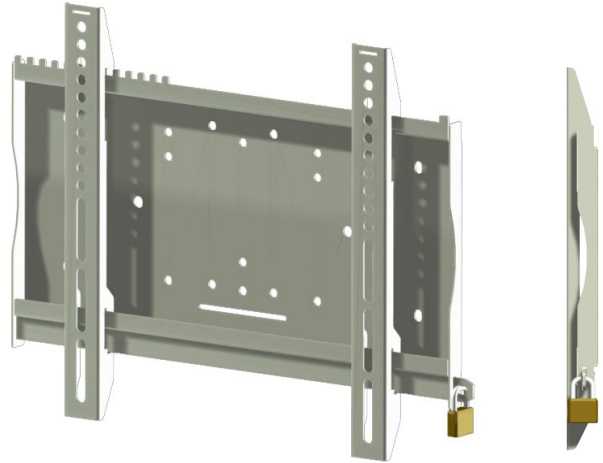

052.4000

Tiltbare universele wandbeugel:

- VESA 75, 100, 200-100
- Diefstalvertragend mbv optioneel te leveren hangslot
- Inclusief bevestigingsmateriaal voor scherm
- Toepasbaar op plafondbeugels en statief
- Afstand tot de muur: 7 cm.
- 15° tiltbaar

052.4050

Tiltbare universele wandbeugel:

- VESA 75, 100, 200-100, 200-200
- Diefstalvertragend mbv optioneel te leveren hangslot
- Inclusief bevestigingsmateriaal voor scherm
- Toepasbaar op plafondbeugels en statief
- Afstand tot de muur: 7 cm.
- 15° tiltbaar

Universele schermbeugels

052.1000

Vaste universele wandbeugel:

- Voor 26"-37" (afhankelijk van merk)
- VESA Compatible
- Diefstalvertragend
- Inclusief bevestigingsmateriaal voor scherm
- Toepasbaar op plafondbeugels en statief
- Afstand tot de muur: 3,1 cm.

052.2000

Vaste universele wandbeugel:

- Voor 37"-60" (afhankelijk van merk)
- VESA Compatible
- Diefstalvertragend
- Inclusief bevestigingsmateriaal voor scherm
- Toepasbaar op plafondbeugels en statief
- Afstand tot de muur: 7,2 cm.