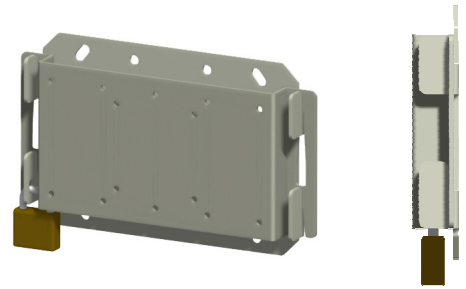

VESA Schermbeugels

052.3000

Vaste universele wandbeugel:

- VESA 75, 100, 200-100
- Diefstalvertragend mbv optioneel te leveren hangslot
- Inclusief bevestigingsmateriaal voor scherm
- Toepasbaar op plafondbeugels en statief
- Afstand tot de muur: 3 cm.

052.3050

Vaste universele wandbeugel:

- VESA 75, 100, 200-100, 200-200
- Diefstalvertragend mbv optioneel te leveren hangslot
- Inclusief bevestigingsmateriaal voor scherm
- Toepasbaar op plafondbeugels en statief
- Afstand tot de muur: 3 cm.

052.4000

Tiltbare universele wandbeugel:

- VESA 75, 100, 200-100
- Diefstalvertragend mbv optioneel te leveren hangslot
- Inclusief bevestigingsmateriaal voor scherm
- Toepasbaar op plafondbeugels en statief
- Afstand tot de muur: 7 cm.
- 15° tiltbaar

052.4050

Tiltbare universele wandbeugel:

- VESA 75, 100, 200-100, 200-200
- Diefstalvertragend mbv optioneel te leveren hangslot
- Inclusief bevestigingsmateriaal voor scherm
- Toepasbaar op plafondbeugels en statief
- Afstand tot de muur: 7 cm.
- 15° tiltbaar